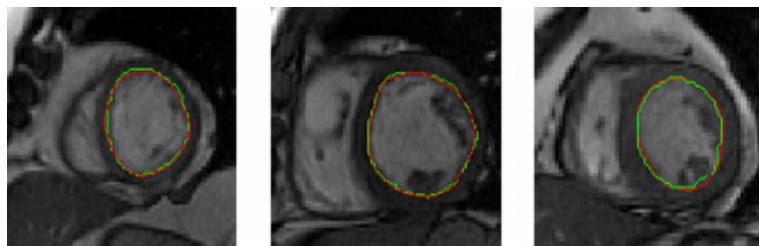

- Contacts : Yann Gousseau, Michel Roux et Florence Tupin,
Isabelle Bloch

(a) High-resolution S-band SAR image

(b) Our estimation

Masters de Sorbonne Université

- En Informatique : Spécialités Image (IMA), Agents distribués robotique, recherche opérationnelle, interaction, décision (ANDROID), Données, apprentissage et connaissances (DAC)...

<http://www-master.ufr-info-p6.jussieu.fr/parcours/ima.new/annee2.html>

<http://perso.telecom-paris.fr/bloch/P6Image/IMA-prog.html>

- Contact : Isabelle Bloch

- Méthodes physiques en télédétection (SU + Paris Diderot)

http://teledetection.ipgp.jussieu.fr/mpt/MPT_presentation.htm

Contact : Michel Roux

Master de Paris Descartes

- Bioingénierie (en anglais) : spécialité bio-imagerie
- <http://bme-paris.com/>
- Contacts : Pietro Gori, Isabelle Bloch